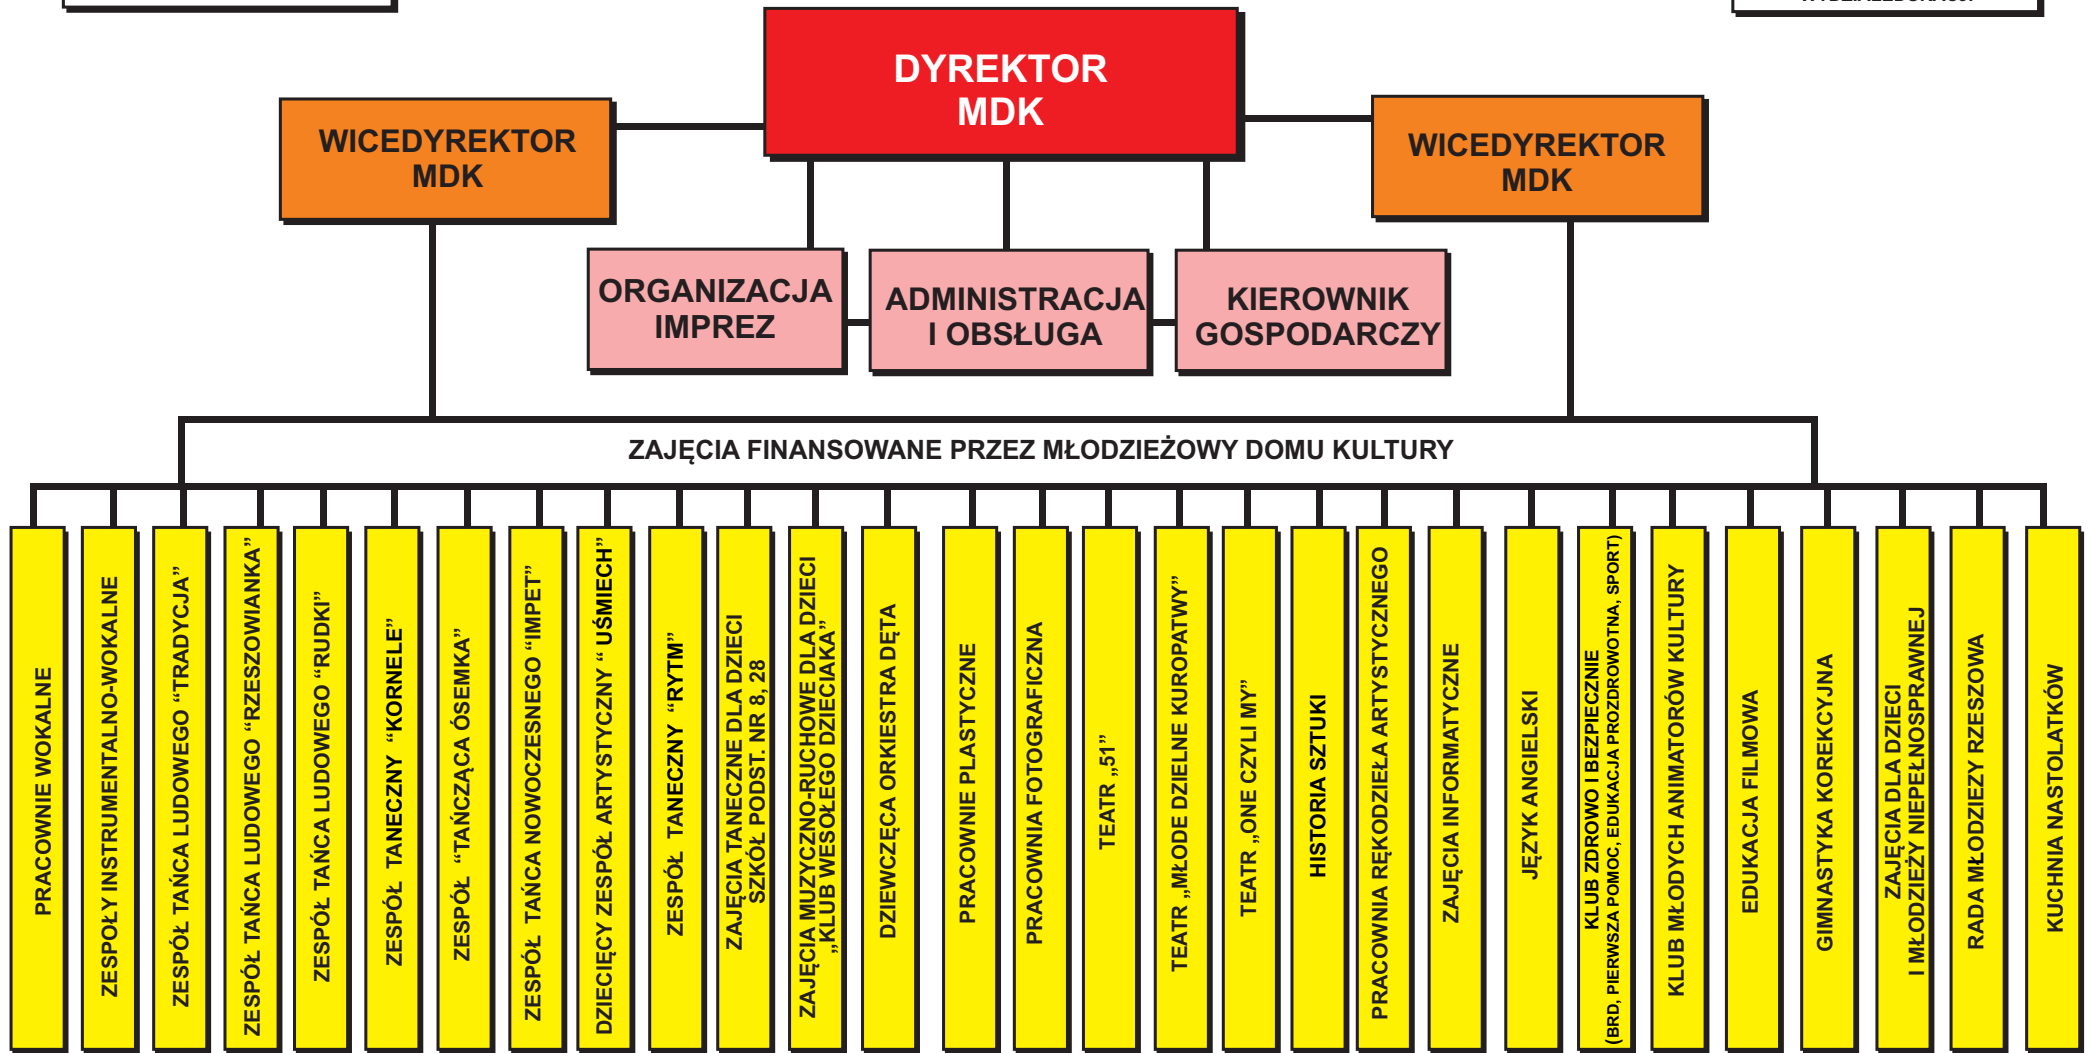

STRUKTURA ORGANIZACYJNA MŁODZIEŻOWEGO DOMU KULTURY W RZESZOWIE

rok szkolny 2014/2015

ORGAN NADZORUJĄCY
KURATORIUM OŚWIATY
W RZESZOWIE

ORGAN PROWADZĄCY
URZĄD MIASTA
RZESZOWA
WYDZIAŁ EDUKACJI

ZAJĘCIA ORGANIZOWANE NA BAZIE MŁODZIEŻOWEGO DOMU KULTURY, FINANSOWANE ZE ŹRÓDEŁ ZEWNĘTRZNYCH

FILIA MIEJSKIEJ
I WOJEWÓDZKIEJ BIBLIOTEKI
PUBLICZNEJ

ZAJĘCIA DLA SENIORÓW
UNIWERSYTET TRZECIEGO WIEKU

SZACHY
DLA NIEDOWIDZĄCYCH